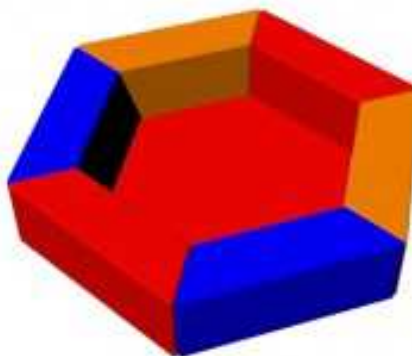

PISCINA REDONDA
COLCHÃO + 200 CUBOS
DIAM.: 180cm

6002

PISCINA DE CANTO
COLCHÃO + 120 CUBOS
190X190X270X20cm

6003

PISCINA OCTAGONAL
6 TRAPÉZIOS + 2 TORRES
+ COLCHÃO + 320 CUBOS
250X250X30cm

Linha Piscinas e cercadinhos

6004

PISCINA QUADRADA
COM 250 CUBOS
200X200X40cm

6005

PISCINA BABY
76X30cm

6006

PISCINA REDONDA
DIAM.: 140cm

6007

CERCADINHO
180X155X30cm