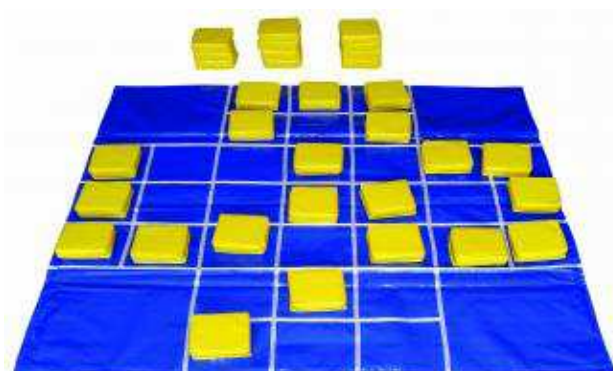

5029

RESTA 1
120X120cm